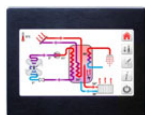

4030260B	Queen LV5DC Single. PC	67.347	84.184
4030265B	Queen LV9DC Single. PC	70.317	87.897
4030267B	Queen LV12DC Single. PC	72.289	90.362

PC styring, 250 l akk.tank