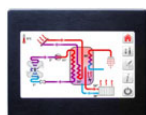

Queen 5-12: 250 L

Queen 16: 300 L

ST styring kan ikke fjernbetjenes via GSM-modem

Varenr.	Navn og beskrivelse	Ex. moms	Inkl. moms
62150A	Queen VV5DC Single. ST	47.946	59.933
62160A	Queen VV7DC Single. ST	49.190	61.488
62170A	Queen VV9DC Single. ST	50.916	63.644
62180A	Queen VV12DC Single. ST 250 l akk.tank	52.887	66.109
62190A	Queen VV16DC Single. ST 300 l akk.tank	56.912	71.140
62150B	Queen VV5DC Single. PC	50.036	62.545
62160B	Queen VV7DC Single. PC	51.280	64.100
62170B	Queen VV9DC Single. PC	53.005	66.256
62180B	Queen VV12DC Single. PC PC styring, 250 l akk.tank	54.977	68.721
62190B	Queen VV16DC Single. PC PC styring, 300 l akk.tank	59.002	73.752
62150D	Queen VV5DC Single. PC/SOL	51.762	64.702
62160D	Queen VV7DC Single. PC/SOL	53.006	66.258
62170D	Queen VV9DC Single. PC/SOL	54.731	68.414
62180D	Queen VV12DC Single. PC/SOL PC styring, solfangertilslutning, 250 l akk.tank	56.703	70.879
62190D	Queen VV16DC. Single. PC/SOL PC styring, solfangertilslutning, 300 l akk.tank	60.728	75.910