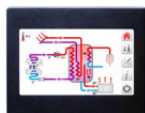

67.655 84.568

4030275A **Queen LV9DC Single. ST/VVB**

70.625 88.281

4030277A **Queen LV12DC Single. ST/VVB**

72.597 90.746

Med tilslutning for ekstern VVB, , 250 l akk.tank

4030270B **Queen LV5DC Single. PC/VVB**