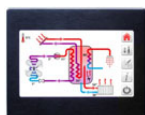

4030250F	Queen LV5DC Combi. PC/TIN	74.558	93.198
4030255F	Queen LV9DC Combi. PC/TIN	77.529	96.911
4030257F	Queen LV12DC Combi. PC/TIN	79.501	99.376

PC styring, fortrinnet gennemstrømningsvarmeveksler, 300 l akk.tank