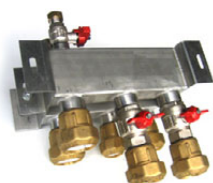

Queen 06 & 07: 1x300 m
Queen 13 & 16: 3x200 m

Varenr.	Navn og beskrivelse	Ex. moms	Inkl. moms
150060	Hovedledning, Ø40/35,2 PE-rør, TN10 (anbrud)	22	28
150065	Hovedledning, Ø50/44,0 PE-rør, TN10 (anbrud)	30	38
150070	Hovedledning, Ø63/55,4 PE-rør, TN10 (anbrud)	46	58
150075	Hovedledning, Ø75/66,0 PE-rør, TN10 (anbrud)	67	84
150130	Jordslange, Ø40/35,2 PE-rør, TN10 á 100 m	1.600	2.000
150135	Jordslange, Ø40/35,2 PE-rør, TN10 á 150 m	2.400	3.000
150140	Jordslange, Ø40/35,2 PE-rør, TN10 á 200 m	3.200	4.000
150145	Jordslange, Ø40/35,2 PE-rør, TN10 á 250 m	4.000	5.000
150150	Jordslange, Ø40/35,2 PE-rør, TN10 á 300 m	4.800	6.000
150170	Indføringsbøjning PVC 90 mm	463	580
150175	Indføringsbøjning PVC 110 mm	629	786
150160	Kabelrør DVR 100 mm	115	144
150185	Isoleret ventil for jordslanger 1", med filter og udskylningshaner	1.134	1.418
150190	Kobling for Ø40 jordslange	149	186
150192	Kobling for Ø50 jordslange	192	240
150194	Kobling for Ø63 jordslange	250	313
150238	Koblingsæt for 1 stk. Ø40 jordslange, med udskylningshaner	631	789
150239	Koblingsæt for 1 stk. Ø50 jordslange, med udskylningshaner	686	858
150239B	Kobling for Ø63 jordslange, med udskyldningshane	395	494
150240	Fordeleerrørssæt og koblinger for jordslanger, 2 stk. Ø40 jordslanger og Ø40 hovedledning	2.367	2.959