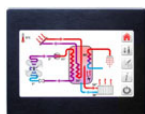

69.744 87.180

4030275B **Queen LV9DC Single. PC/VVB**

72.715 90.893

4030277B **Queen LV12DC Single. PC/VVB**

74.687 93.358

PC styring, med tilslutning for ekstern VVB, 250 l akk.tank

4030270D **Queen LV5DC Single. PC/SOL/VVB**