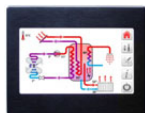

62110F	Queen VV5DC Combi. PC/TIN	60.310	75.387
62120F	Queen VV7DC Combi. PC/TIN	61.555	76.944
62130F	Queen VV9DC Combi. PC/TIN	63.280	79.100
62140F	Queen VV12DC Combi. PC/TIN	65.252	81.565

PC styring, fortinnet gennemstrømningsvarmeveksler, 300 l akk.tank