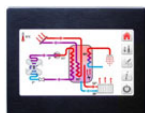

4030250B	Queen LV5DC Combi. PC	72.175	90.219
4030255B	Queen LV9DC Combi. PC	75.145	93.932
4030257B	Queen LV12DC Combi. PC	77.117	96.397

PC styring, gennemstrømningsvarmeveksler, 300 l akk.tank