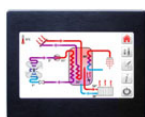

62110B	Queen VV5DC Combi. PC	57.926	72.408
62120B	Queen VV7DC Combi. PC	59.172	73.965
62130B	Queen VV9DC Combi. PC	60.897	76.121
62140B	Queen VV12DC Combi. PC	62.869	78.586

PC styring, gennemstrømningsvarmeveksler, 300 l akk.tank