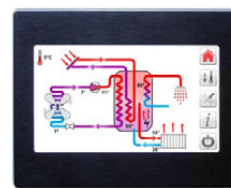

PC=PC-styring