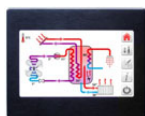

4030250D	Queen LV5DC Combi. PC/SOL	73.901	92.376
4030255D	Queen LV9DC Combi. PC/SOL	76.872	96.089
4030257D	Queen LV12DC Combi. PC/SOL	78.843	98.554

PC styring, solfangertilslutning, gennemstrømningsvarmeveksler, 300 l akk.tank