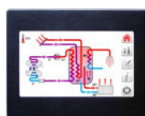

62110D	Queen VV5DC Combi. PC/SOL	59.653	74.566
62120D	Queen VV7DC Combi. PC/SOL	60.898	76.122
62130D	Queen VV9DC Combi. PC/SOL	62.623	78.279
62140D	Queen VV12DC Combi. PC/SOL	64.595	80.744

PC styring, solfangertilslutning, gennemstrømningsvarmeveksler, 300 l akk.tank