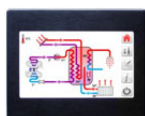

62200D	Queen VV5DC Single. PC/SOL/VVB
62210D	Queen VV7DC Single. PC/SOL/VVB
62220D	Queen VV9DC Single. PC/SOL/VVB
62230D	Queen VV12DC Single. PC/SOL/VVB PC styring, solfangertilslutning, tilslutning for ekstern VVB, 250 l akk.tank
62240D	Queen VV16DC Single. PC/SOL/VVB PC styring, solfangertilslutning, tilslutning for ekstern VVB, 300 l akk.tank

Ex. moms	Inkl. moms

52.356	65.445

53.600	67.001

55.326	69.157

57.297	71.622

61.322	76.653

54.446	68.057

55.690	69.612

57.415	71.769

59.387	74.234

63.412	79.265

56.172	70.215

57.416	71.770

59.141	73.927

61.113	76.391

65.138	81.422