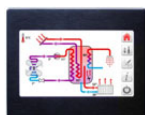

62200B	Queen VV5DC Single. PC/VVB
62210B	Queen VV7DC Single. PC/VVB
62220B	Queen VV9DC Single. PC/VVB
62230B	Queen VV12DC Single. PC/VVB PC styring, med tilslutning for ekstern VVB, 250 l akk.tank
62240B	Queen VV16DC Single. PC/VVB PC styring, med tilslutning for ekstern VVB, 300 l akk.tank