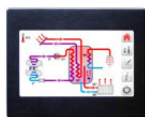

4030260D	Queen LV5DC Single. PC/SOL	69.073	86.342
4030265D	Queen LV9DC Single. PC/SOL	72.044	90.055
4030267D	Queen LV12DC Single. PC/SOL	74.016	92.519

PC styring, solfangertilslutning, 250 l akk.tank