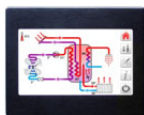

4030250H	Queen LV5DC Combi. PC/TIN/SOL	76.285	95.356
4030255H	Queen LV9DC Combi. PC/TIN/SOL	79.255	99.069
4030257H	Queen LV12DC Combi. PC/TIN/SOL	81.227	101.534

PC styring, fortrinnet gennemstrømningsvarmeveksler, solfangertilslutning, 300 l akk.tank